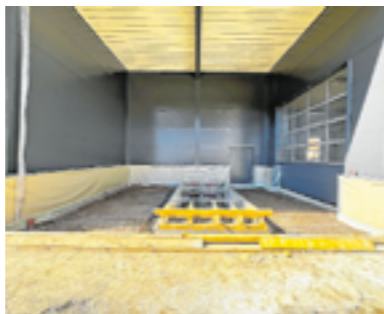

**30. November 2023:** Firma DHF beginnt mit dem Aufbau der Lagerhalle.

**20. Dezember 2023:** Die neue Lagerhalle bekommt ihr Dach.

**9. Februar 2024:** Trotz Eiseskälte beginnt der Innenausbau.

**22. Februar 2024:** Auch die gesamte Lagerhalle bekommt eine Fußbodenheizung.

**9. März 2024:** Unser Herzstück, die Verladerampe, wird von der Firma Weigl eingebaut.

**16. März 2024:** Der Estrich wird verlegt.

# Ein großes Danke an alle Unternehmen und Mitarbeiter

**13. April 2024:** Die Außenfassade wird fertig gestellt.

Um das Gebäude in ein paar Zahlen zu fassen: Wir haben auf 3.500qm Grundfläche rund 1.500qm Nutzfläche errichtet. Es befinden sich im Inneren mehrere Büros und WCs sowie ein sehr ansprechender Aufenthaltsraum für unsere Mitarbeiter, ein repräsentativer Besprechungsraum, ein Demoraum mit fast 300qm zur Vorführung unserer Maschinen und als Location für Veranstaltungen sowie ein rund 800qm großes und 6m hohes Lager mit Platz für mehr als 550 Paletten. Die reine Bauzeit betrug nur 10 Monate.